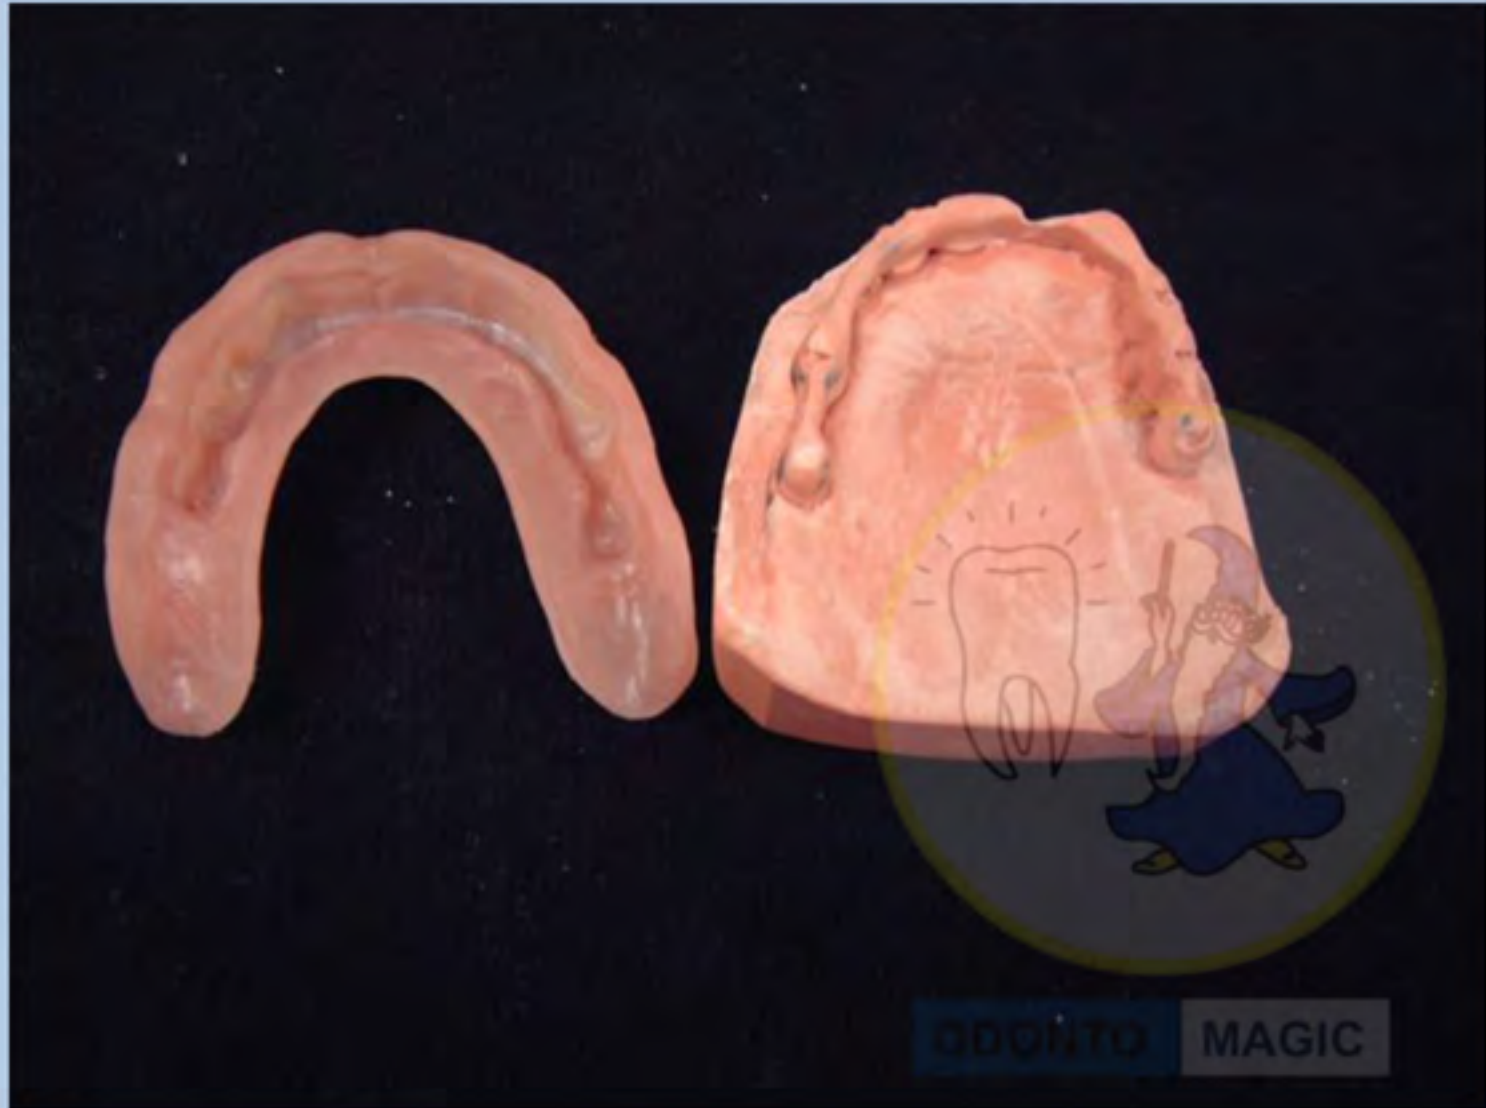

La nuova protesi in Flexite pesa 12 grammi contro i 35 grammi di quella in resina

Barra in situ

Protesi iniettata

Protesi da lucidare

Protesi lucidata

Protesi finita

Protesi su modello

Protesi su modello

ODONTO MAGIC

Protesi posizionata

Scheletrato in Flexite Plus Light Pink

ODONTO

MAGIC

ODONTO

MAGIC

Scheletrato in Flexite Supreme Dark Pink

ODONTO MAGIC

ODONTO MAGIC

Totale in Flexite MP Lucitone Pink
notare la traslucenza che permette di
trasmettere le caratteristiche della
mucosa gengivale

TOOTH MAGIC

Ganci in FLEXITE
Supreme natural
iniiettati direttamente
su scheletrato