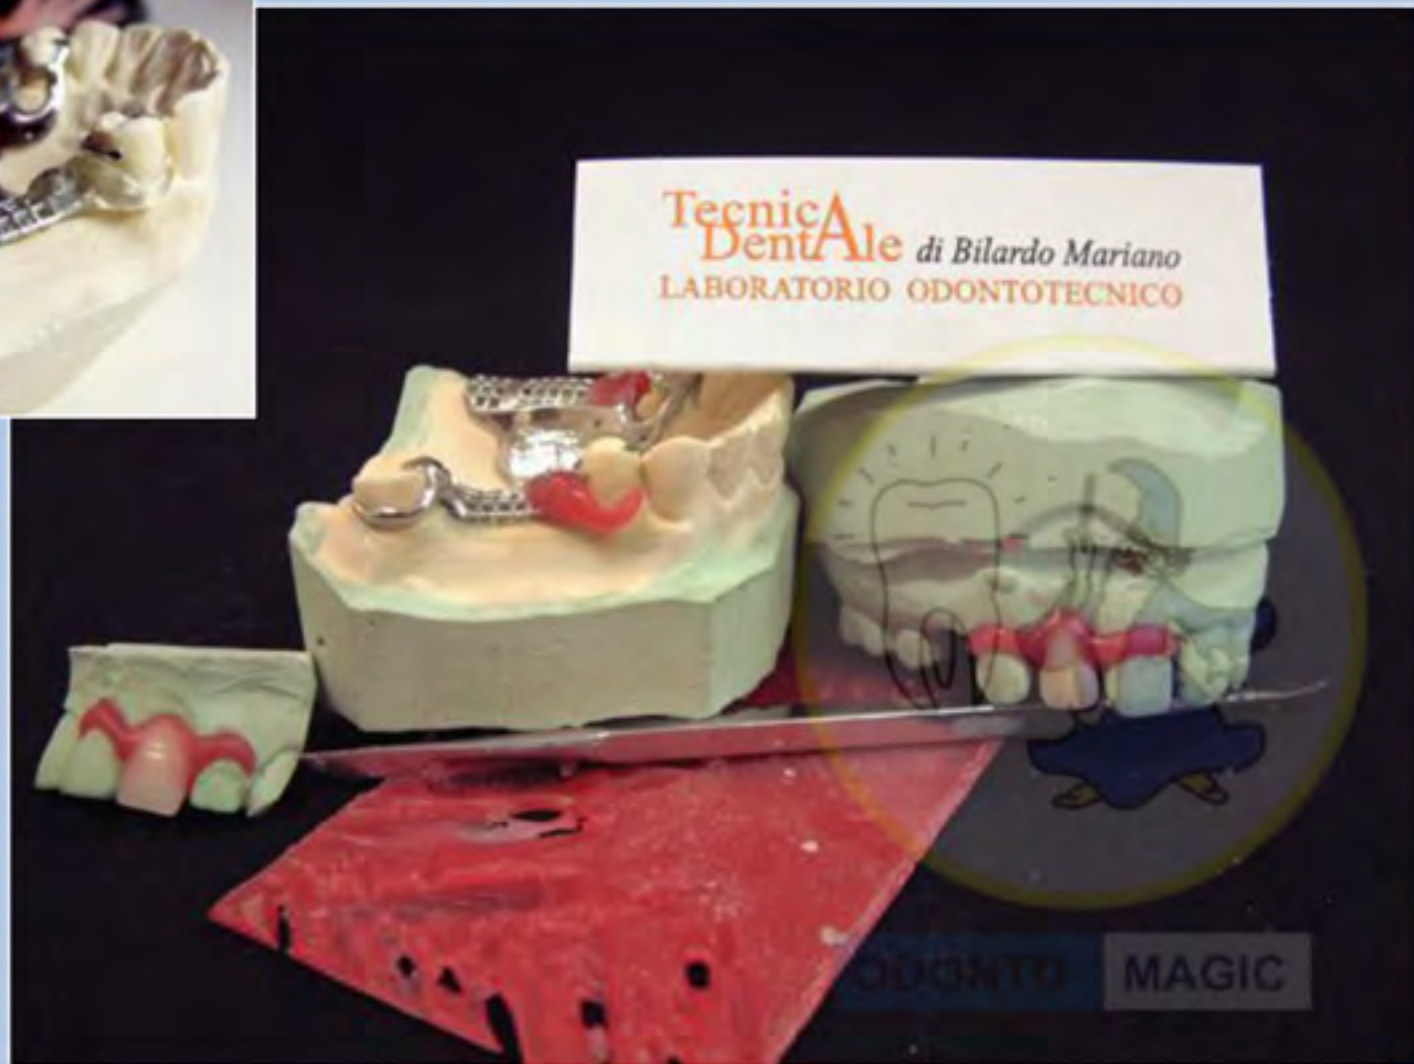

Gancio CLASP-EZE trasparente inglobato in resina acrilica

Gancio CLASP-EZE trasparente inglobato in resina acrilica

Gancio CLEAR CLASP-EZE inglobato in resina acrilica

Protesi Flexite Plus su scheletrato
estetico rinforzato

ODONTO MAGIC

Flexite
vs
Scheletrato

Elementi singoli
in FLEXITE
Supreme Natural

Preparazione per iniettata

Iniettata effettuata

Lavoro finito

Prima...

... dopo

Parziale in Flexite Supreme su
zirconia/ceramica con fresaggi. Notare la
perfetta aderenza della
Flexite con gli alloggi fresati

1/2

Odontotecnico: Mariano Bilardo

Parziale in Flexite Supreme su zirconia/ceramica con fresaggi. Notare la perfetta aderenza della Flexite con gli alloggi fresati

2/2

Odontotecnico: Mariano Bilardo