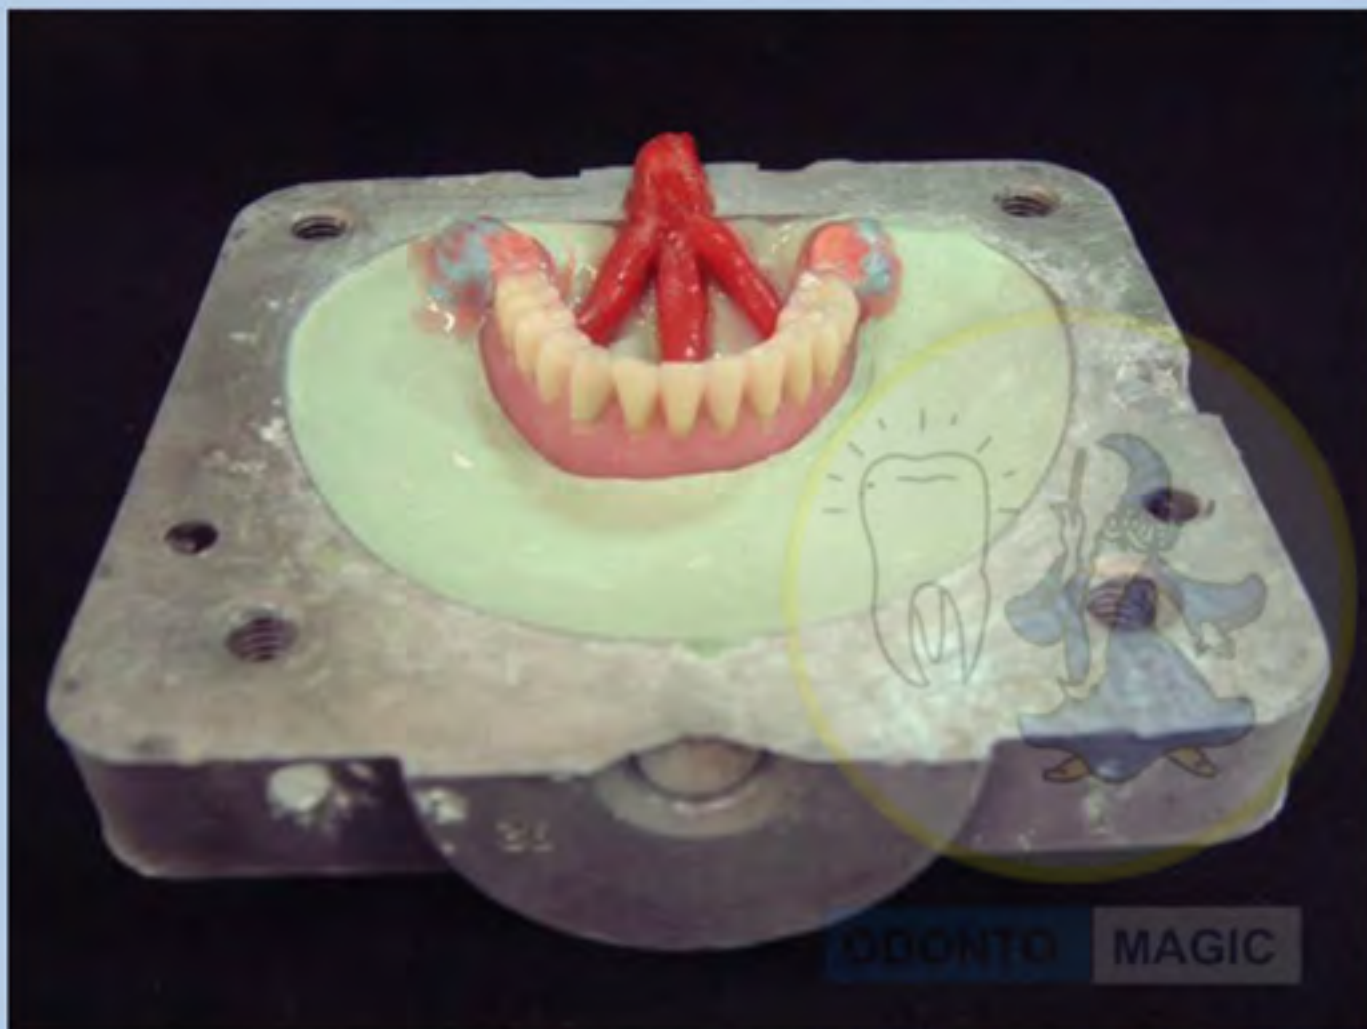

Flexite Supreme su Overdenture

La protesi mobile totale su impianti (overdenture) è una protesi che si avvale di impianti osteointegrabili per la sua stabilizzazione

Odontotecnico Sig. Mariano Bilardo

Odontoiatra Dott. Manlio D'Andrea

Lavoro preparatorio in bocca

Presca impronta con copyng in teflon

Analoghi da laboratorio inseriti

Modello in gesso con analoghi, cappette in teflon inserite nel box inox e fissaggio con cera collante

Montaggio protesi e messa in muffola

Montaggio protesi e messa in muffola

Da notare la protezione con cemento per evitare adesioni del nylon e spostamenti delle cappette

Muffola pronta per l'iniezione

Iniezione effettuata con Flexite Supreme

Da notare i box inox perfettamente inglobati nella
Flexite Supreme

Lavoro pulito

Da notare contorni box inox e cappette in teflon inserite
e sempre sostituibili

Protesi ultimata

Protesi ultimata su modello