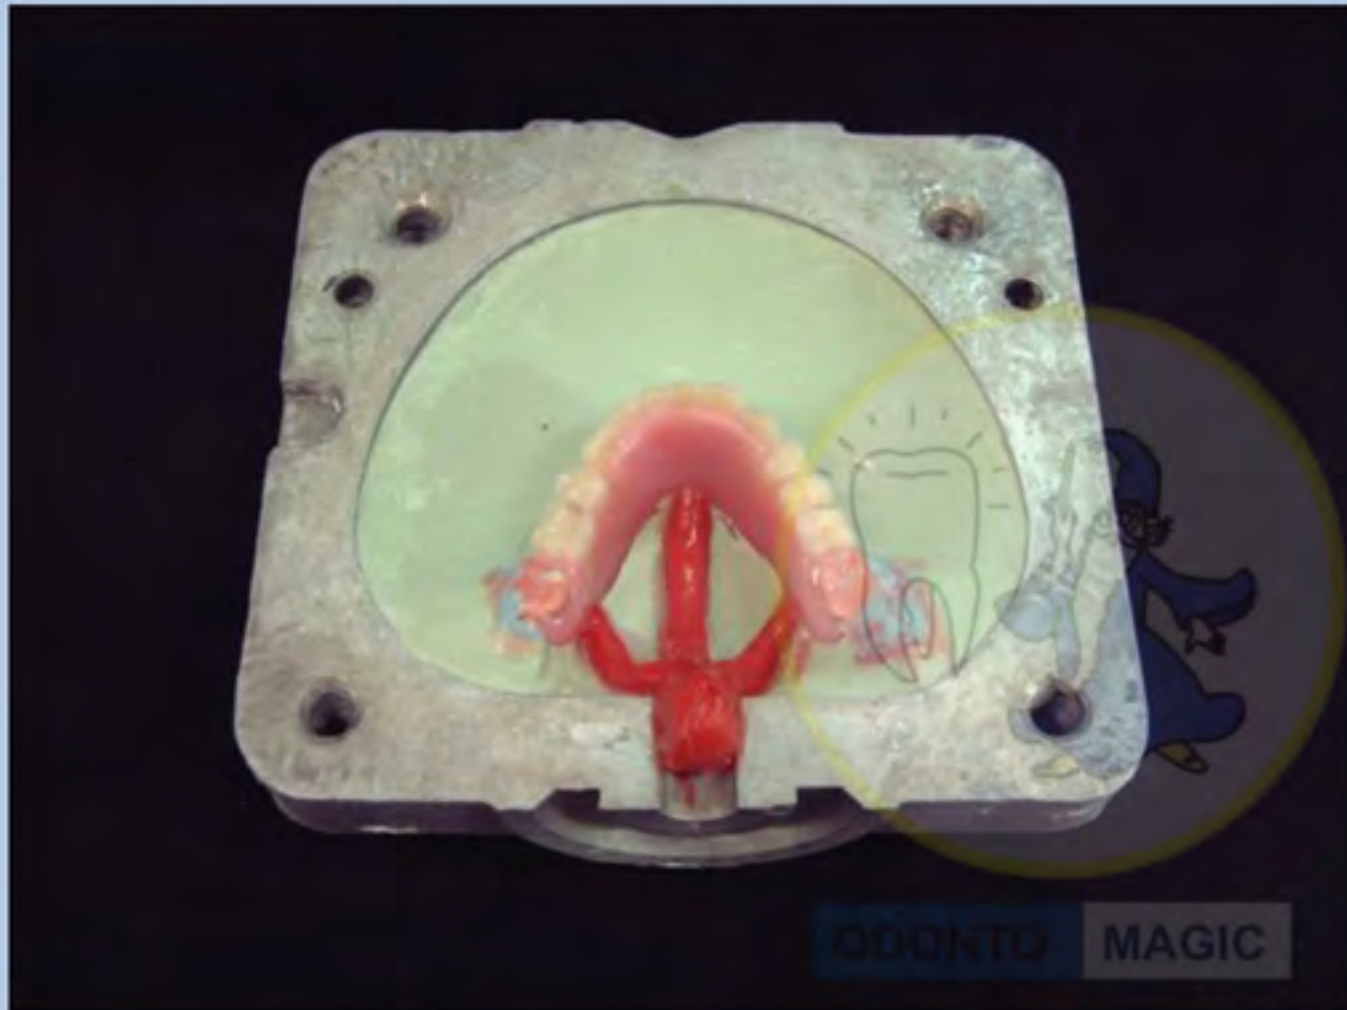

Flexite Supreme su Overdenture

La protesi mobile totale su impianti (overdenture) è una protesi che si avvale di impianti osteointegrabili per la sua stabilizzazione

Odontotecnico Sig. Mariano Bilardo

Odontoiatra Dott. Manlio D'Andrea

Lavoro preparatorio in bocca

Presca impronta con copyng in teflon

Analoghi da laboratorio inseriti

Modello in gesso con analoghi, cappette in teflon inserite nel box inox e fissaggio con cera collante

Montaggio protesi e messa in muffola

Montaggio protesi e messa in muffola

Da notare la protezione con cemento per evitare adesioni del nylon e spostamenti delle cappette

Muffola pronta per l'iniezione

Iniezione effettuata con Flexite Supreme

Da notare i box inox perfettamente inglobati nella
Flexite Supreme

Lavoro pulito

Da notare contorni box inox e cappette in teflon inserite
e sempre sostituibili

Protesi ultimata

Protesi ultimata su modello