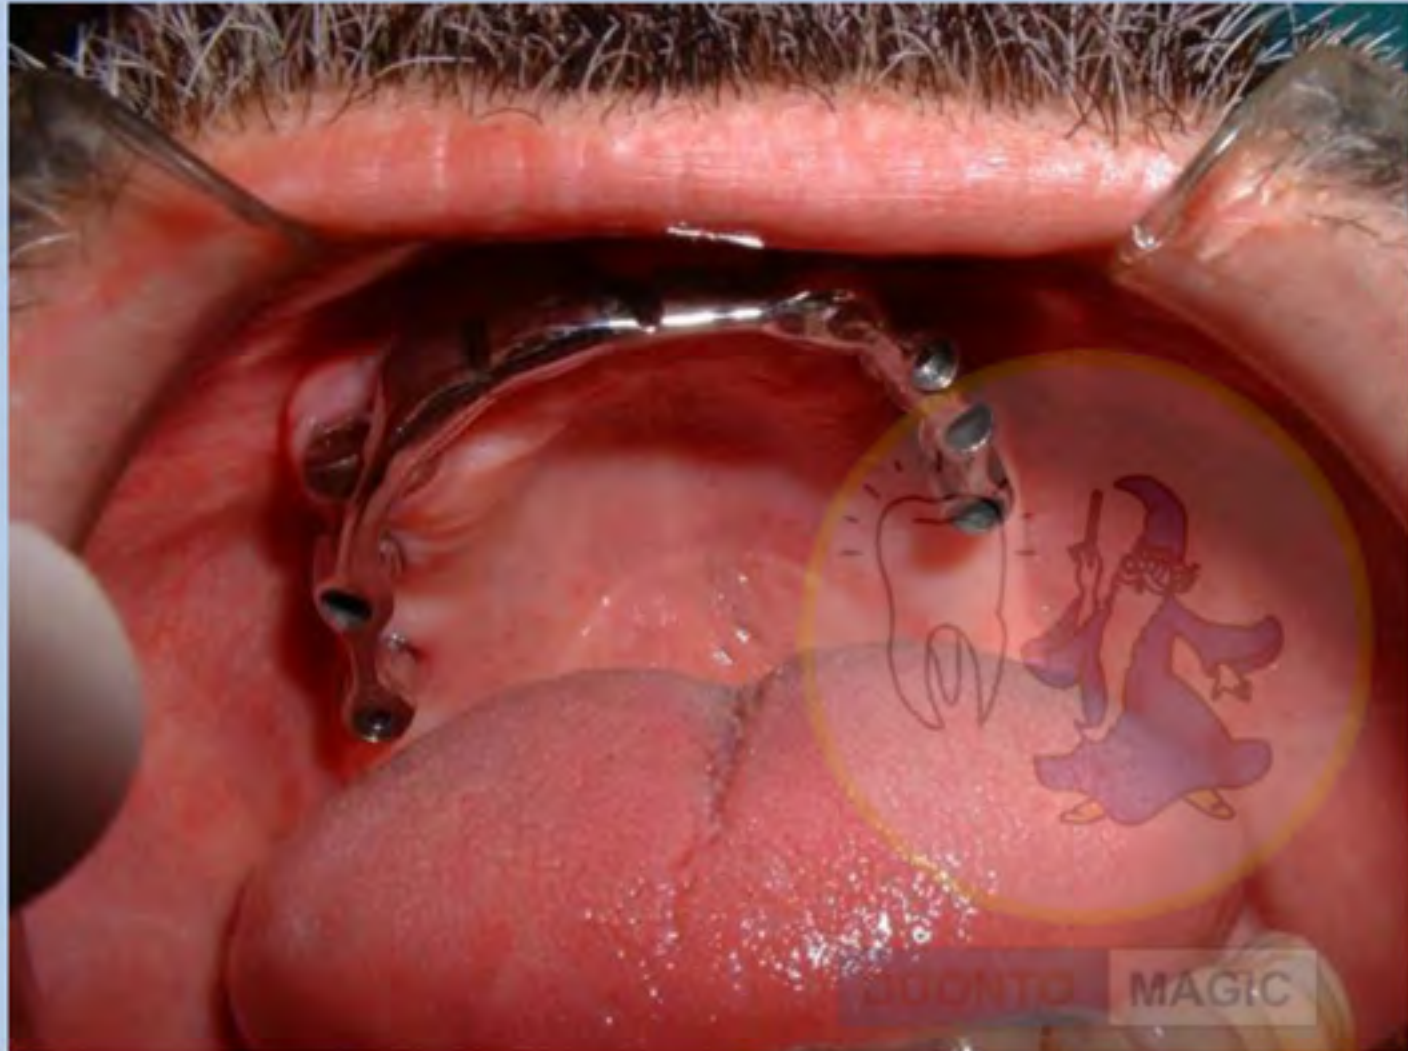

Barra in situ