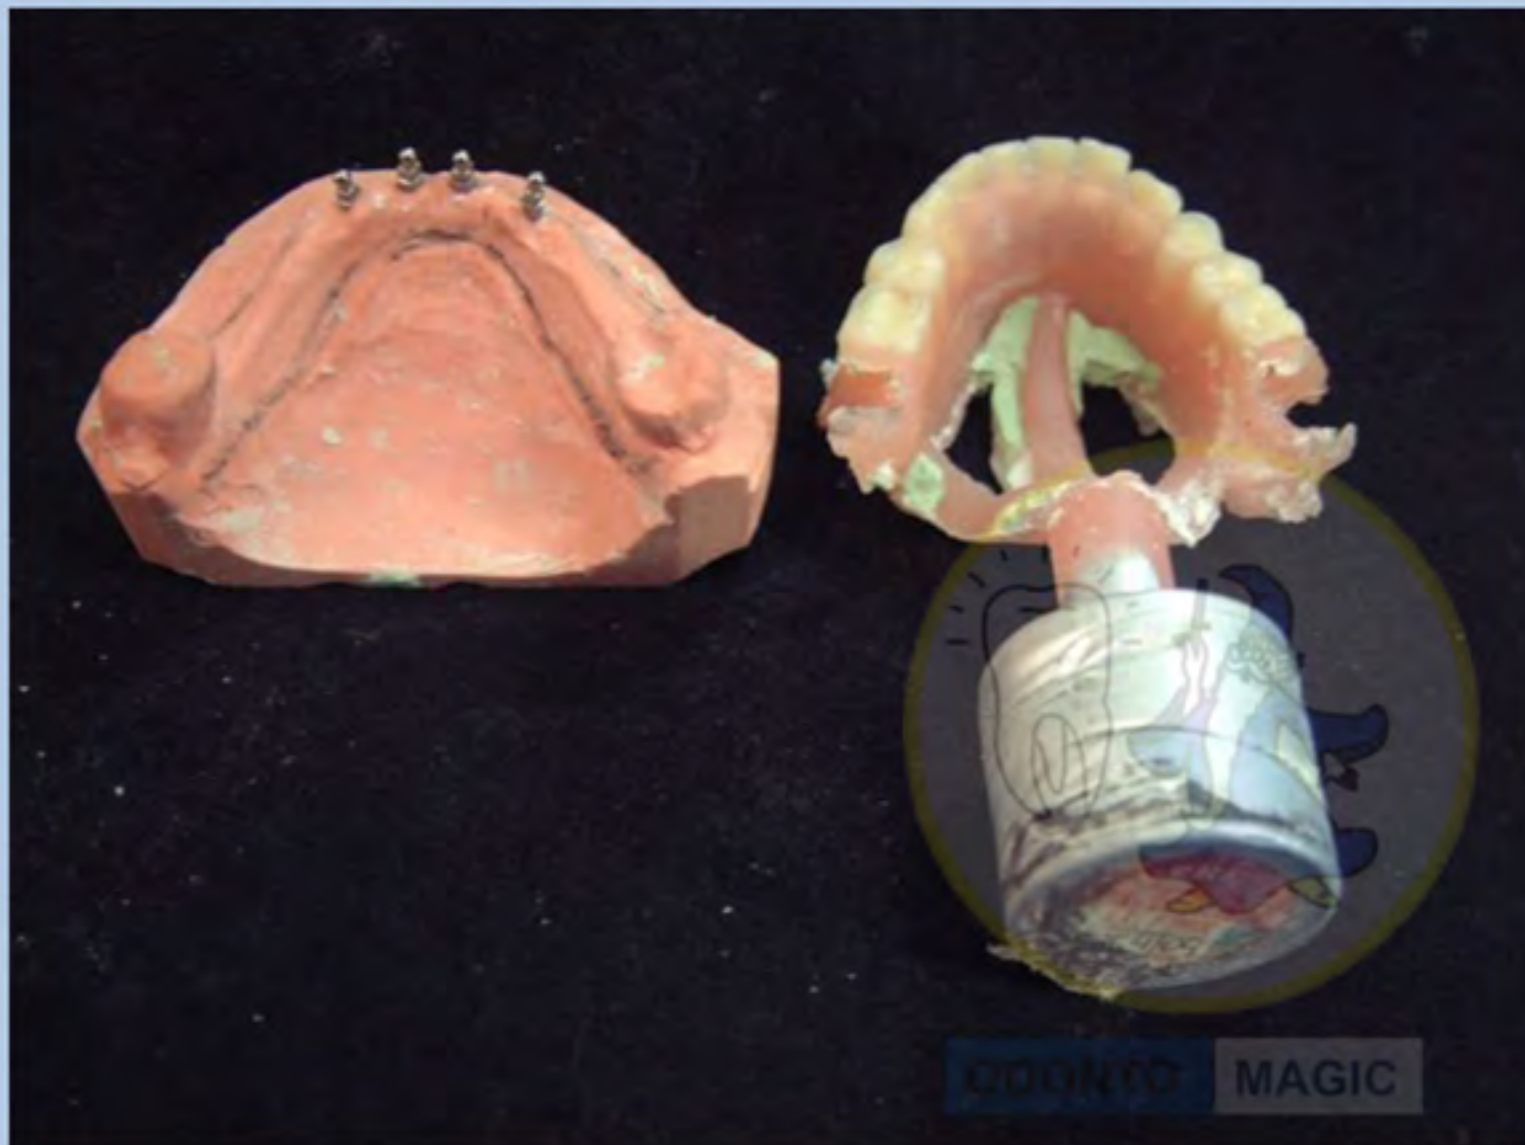

Flexite Supreme su Overdenture

La protesi mobile totale su impianti (overdenture) è una protesi che si avvale di impianti osteointegrabili per la sua stabilizzazione

Odontotecnico Sig. Mariano Bilardo

Odontoiatra Dott. Manlio D'Andrea

Lavoro preparatorio in bocca

Presca impronta con copyng in teflon

Analoghi da laboratorio inseriti

Modello in gesso con analoghi, cappette in teflon inserite nel box inox e fissaggio con cera collante

Montaggio protesi e messa in muffola

Montaggio protesi e messa in muffola

Da notare la protezione con cemento per evitare adesioni del nylon e spostamenti delle cappette

Muffola pronta per l'iniezione

Iniezione effettuata con Flexite Supreme