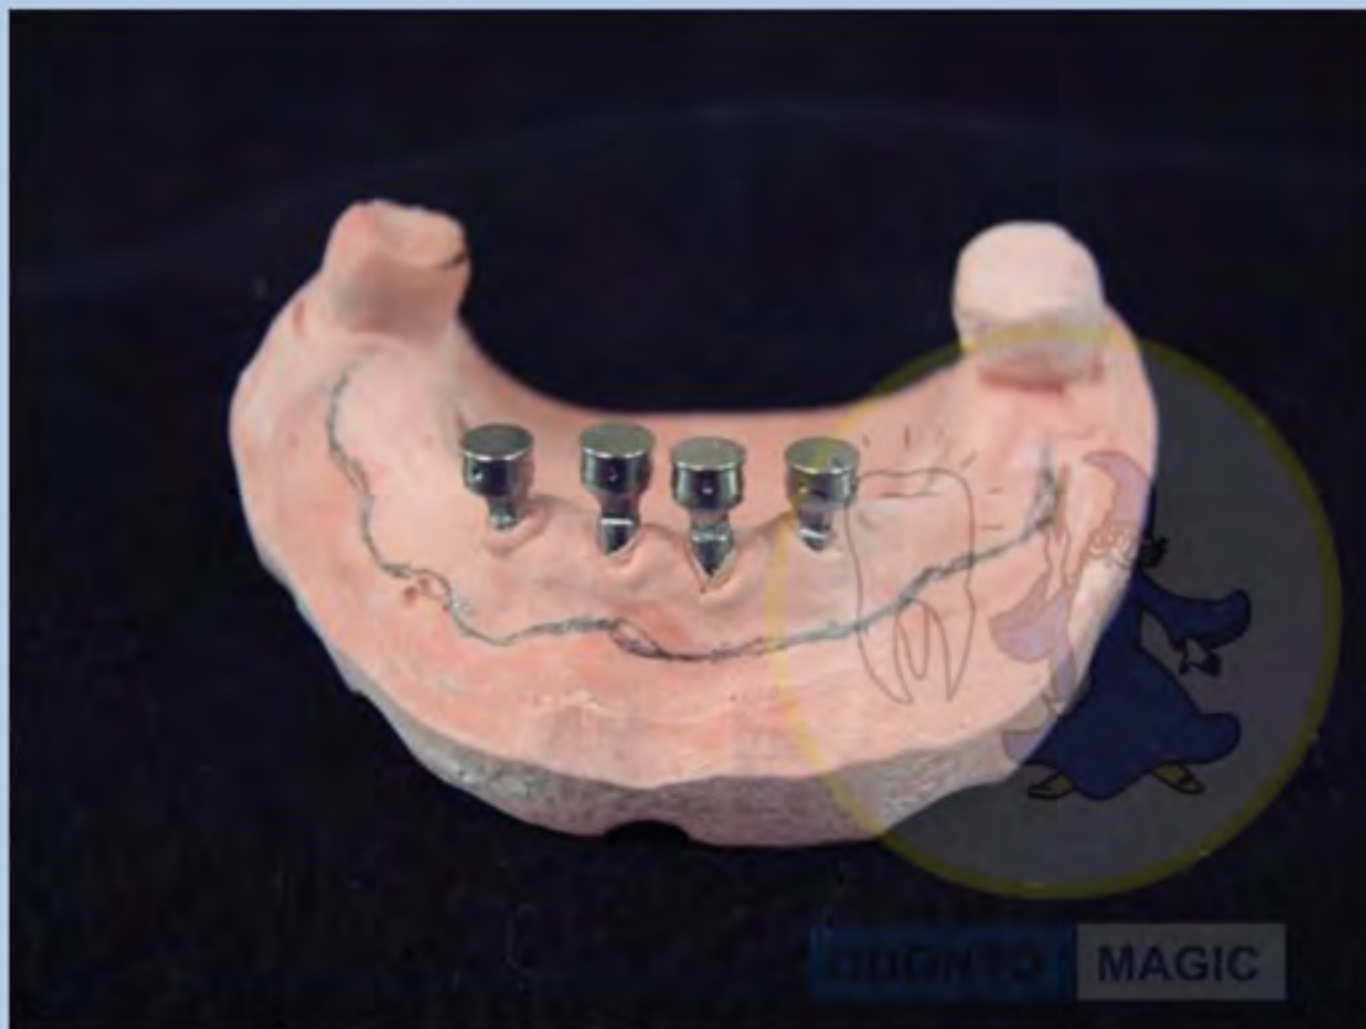

Flexite Supreme su Overdenture

La protesi mobile totale su impianti (overdenture) è una protesi che si avvale di impianti osteointegrabili per la sua stabilizzazione

Odontotecnico Sig. Mariano Bilardo

Odontoiatra Dott. Manlio D'Andrea

Lavoro preparatorio in bocca

Presca impronta con copyng in teflon

Analoghi da laboratorio inseriti

Modello in gesso con analoghi, cappette in teflon inserite nel box inox e fissaggio con cera collante

Montaggio protesi e messa in muffola

Montaggio protesi e messa in muffola

Da notare la protezione con cemento per evitare adesioni del nylon e spostamenti delle cappette

Muffola pronta per l'iniezione

Iniezione effettuata con Flexite Supreme

Protesi su barra in Flexite MP
Lucitone Pink realizzata al posto di
vecchia protesi in resina su barra e
controbarra.

Paziente terza classe scheletrica

Odontotecnico: Sig. Mariano Bilardo

Vecchio lavoro in resina acrilica su barra e controbarra