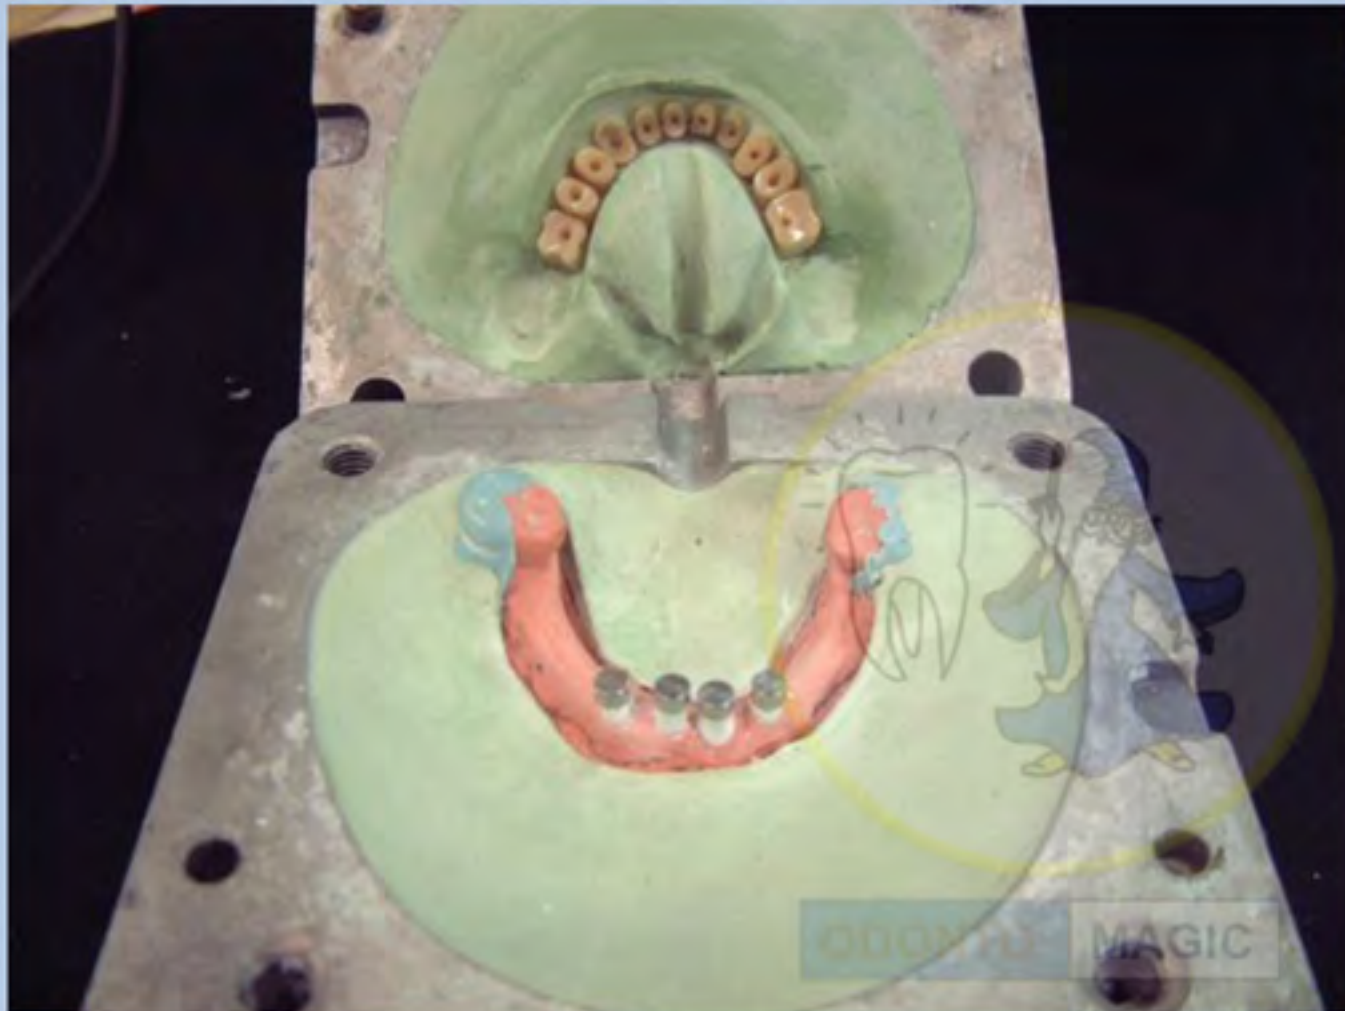

Flexite Supreme su Overdenture

La protesi mobile totale su impianti (overdenture) è una protesi che si avvale di impianti osteointegrabili per la sua stabilizzazione

Odontotecnico Sig. Mariano Bilardo

Odontoiatra Dott. Manlio D'Andrea

Lavoro preparatorio in bocca

Presca impronta con copyng in teflon

Analoghi da laboratorio inseriti

Modello in gesso con analoghi, cappette in teflon inserite nel box inox e fissaggio con cera collante

Montaggio protesi e messa in muffola

Montaggio protesi e messa in muffola

Da notare la protezione con cemento per evitare adesioni del nylon e spostamenti delle cappette

Muffola pronta per l'iniezione

Iniezione effettuata con Flexite Supreme

Da notare i box inox perfettamente inglobati nella
Flexite Supreme

Lavoro pulito

Da notare contorni box inox e cappette in teflon inserite
e sempre sostituibili

Protesi ultimata

Protesi ultimata su modello